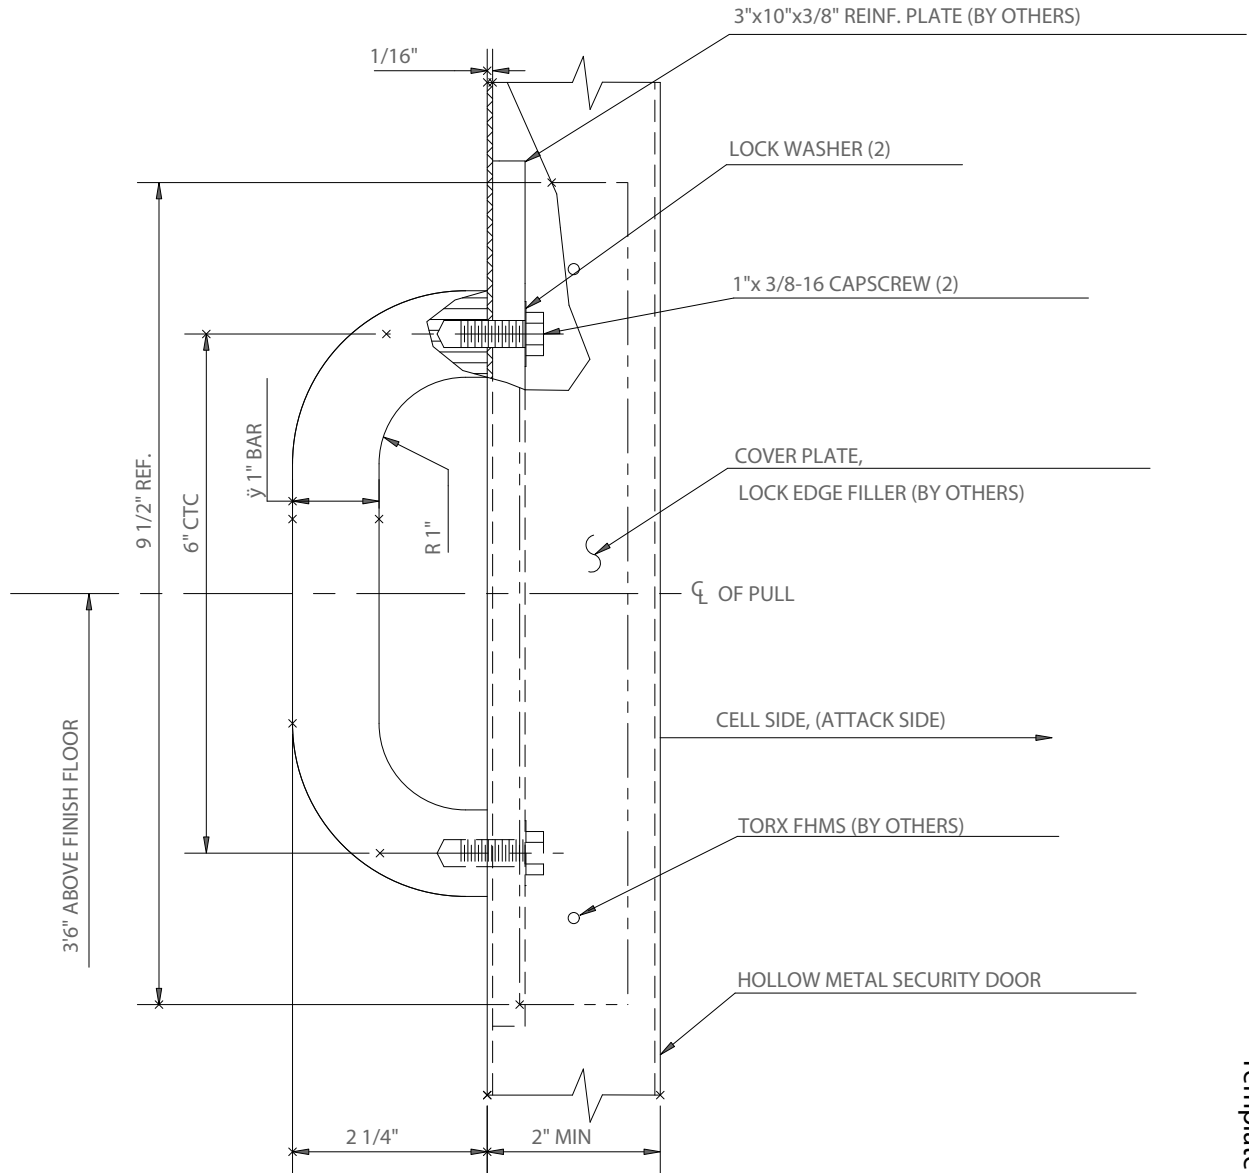

TEMPLATE

DOOR PULL FOR HOLLOW METAL SECURITY DOORS

Template No. T-P4E

Template No. T-P4E

Template No. T-P4E

DO NOT SCALE

HAGER HINGE CO.
139 Victor St.
St. Louis, MO 63104