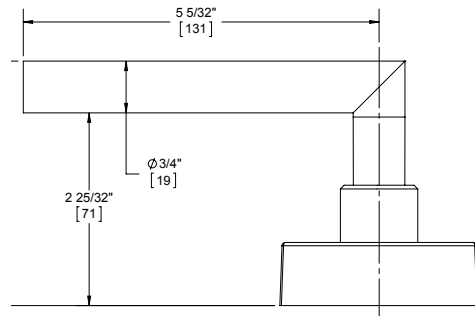

JOSHUA LEVER