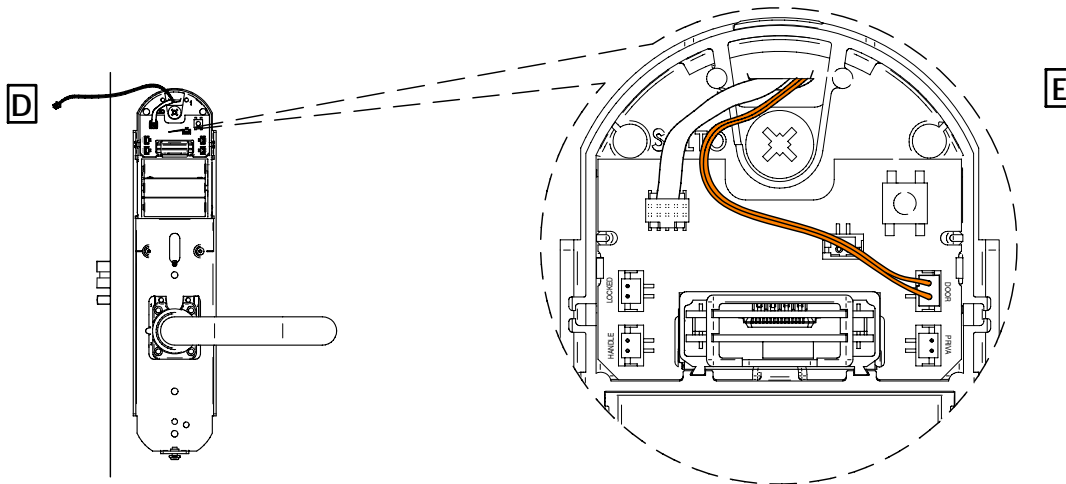

## Door Detector Installation Guide For Ai6xx.. series

Wooden doors

ANSI Locks

(Eng) Wooden or aluminium doors and frames only. Not for steel doors and frames

(E) Sólo para puertas y marcos de madera o de aluminio. No válido para puertas ni marcos de acero

**WOODEN DOOR DETECTOR  
KIT 180mm ref:**

Insert the Detector into the door hole