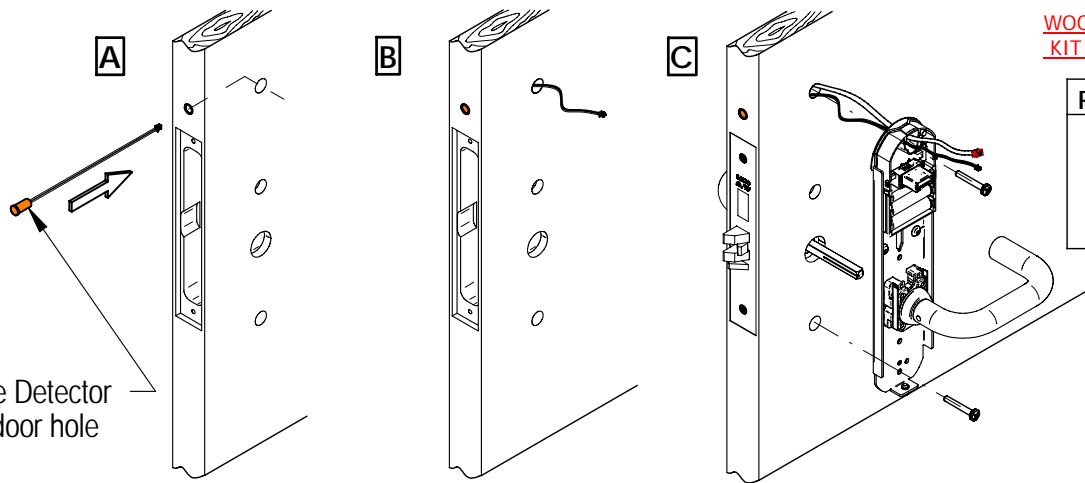

## Door Detector Installation Guide For Ai6xx.. series

Wooden doors

ANSI Locks

(Eng) Wooden or aluminium doors and frames only. Not for steel doors and frames

(E) Sólo para puertas y marcos de madera o de aluminio. No válido para puertas ni marcos de acero

**WOODEN DOOR DETECTOR  
KIT 180mm ref:**

Insert the Detector into the door hole