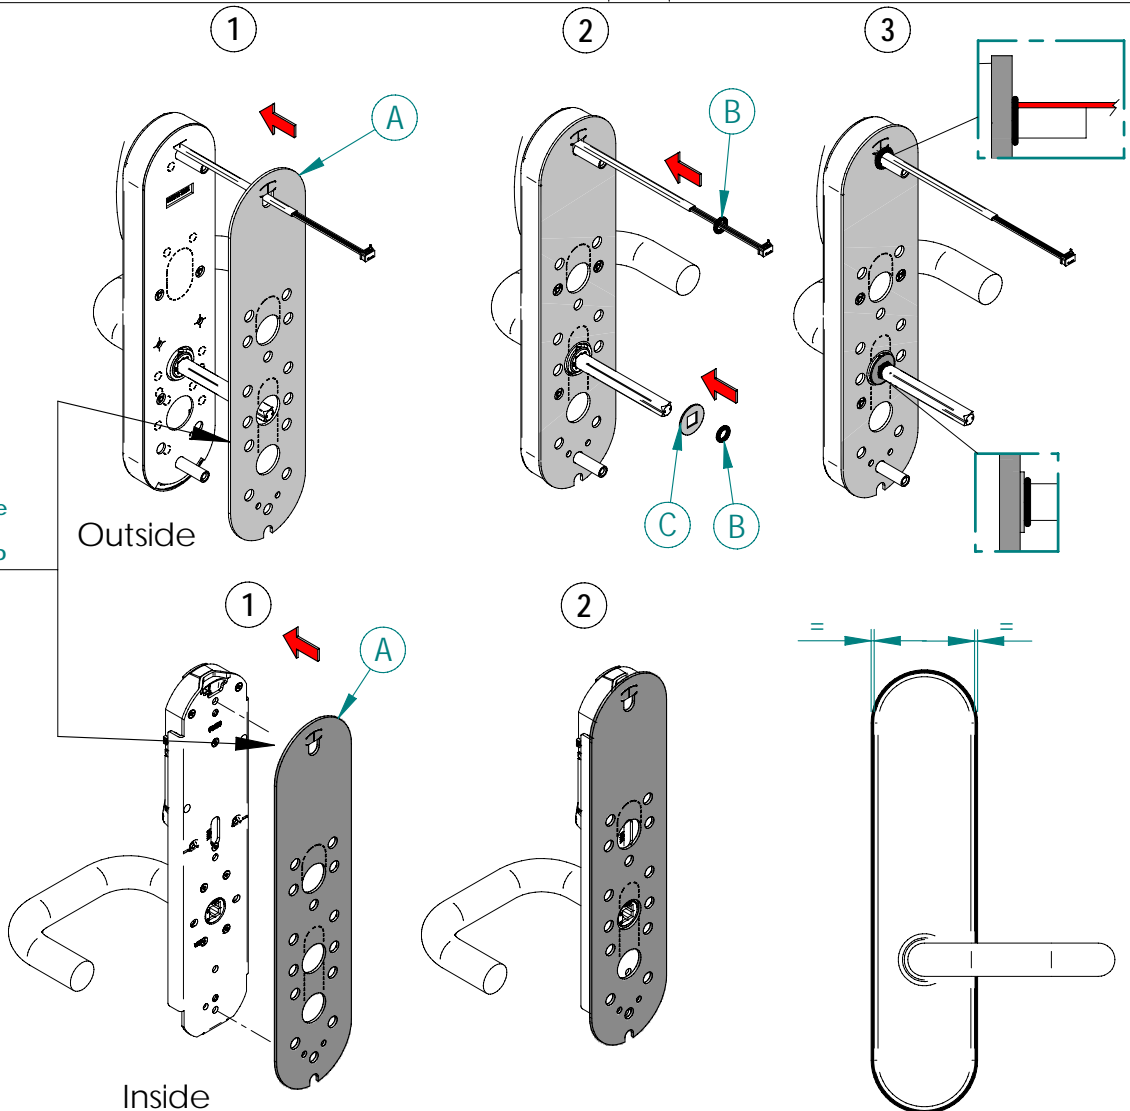

Outdoor Gaskets Installation guide.

Guía de instalación Juntas Intemperie.
 Montageanleitung für Dichtungen im Außenbereich.
 Guide d'installation des joints extérieurs

MODELS	REF. GASKET KIT
E i 6xx...	SP220475-6
A i 6xx...	
S i 6xx...	

MOUNTING MONTAJE MONTAGE

- Ⓔ -Face with adhesive
- Ⓕ -Cara con adhesivo
- Ⓖ -Klebende Seite
- Ⓖ -Face avec adhésif

Note : The correct use and mounting of the gasket will improve the escutcheon tightness.

Nota : La correcta utilización y montaje de las juntas mejora la estanqueidad del escudo.

Anmerkung : Die korrekte Verwendung und Montage der Dichtungen verbessert die Wasserundurchlässigkeit des Beschlags.

Note : Le montage et utilisation correcte du joint améliorera l'étanchéité de l'ensemble.