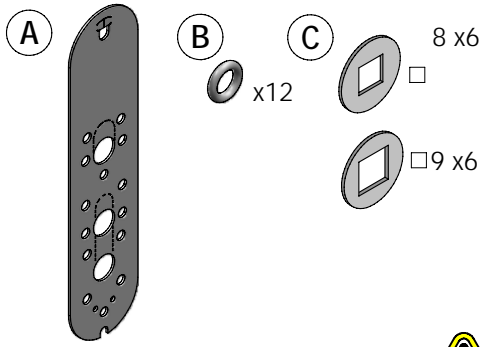

Outdoor Gaskets Installation guide.

Guía de instalación Juntas Intemperie.
 Montageanleitung für Dichtungen im Außenbereich.
 Guide d'installation des joints extérieurs

MODELS	REF. GASKET KIT
E i 6xx...	SP220475-6
A i 6xx...	
S i 6xx...	

MOUNTING MONTAJE MONTAGE

- Ⓔ -Face with adhesive
- Ⓕ -Cara con adhesivo
- Ⓖ -Klebende Seite
- Ⓖ -Face avec adhésif

Note : The correct use and mounting of the gasket will improve the escutcheon tightness.

Nota : La correcta utilización y montaje de las juntas mejora la estanqueidad del escudo.

Anmerkung : Die korrekte Verwendung und Montage der Dichtungen verbessert die Wasserundurchlässigkeit des Beschlags.