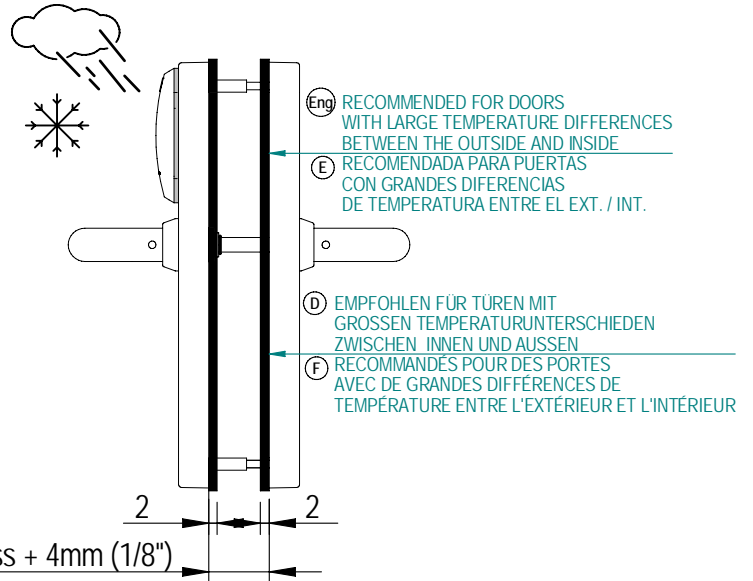

Outdoor Gaskets Installation guide.

Guía de instalación Juntas Intemperie.
 Montageanleitung für Dichtungen im Außenbereich.
 Guide d'installation des joints extérieurs

MODELS	REF. GASKET KIT
E i 6xx...	SP220475-6
A i 6xx...	
S i 6xx...	

MOUNTING MONTAJE MONTAGE

- Ⓔ -Face with adhesive
- Ⓕ -Cara con adhesivo
- Ⓖ -Klebende Seite
- Ⓖ -Face avec adhésif

Note : The correct use and mounting of the gasket will improve the escutcheon tightness.

Nota : La correcta utilización y montaje de las juntas mejora la estanqueidad del escudo.

Anmerkung : Die korrekte Verwendung und Montage der Dichtungen verbessert die Wasserundurchlässigkeit des Beschlags.

Note : Le montage et utilisation correcte du joint améliorera l'étanchéité de l'ensemble.