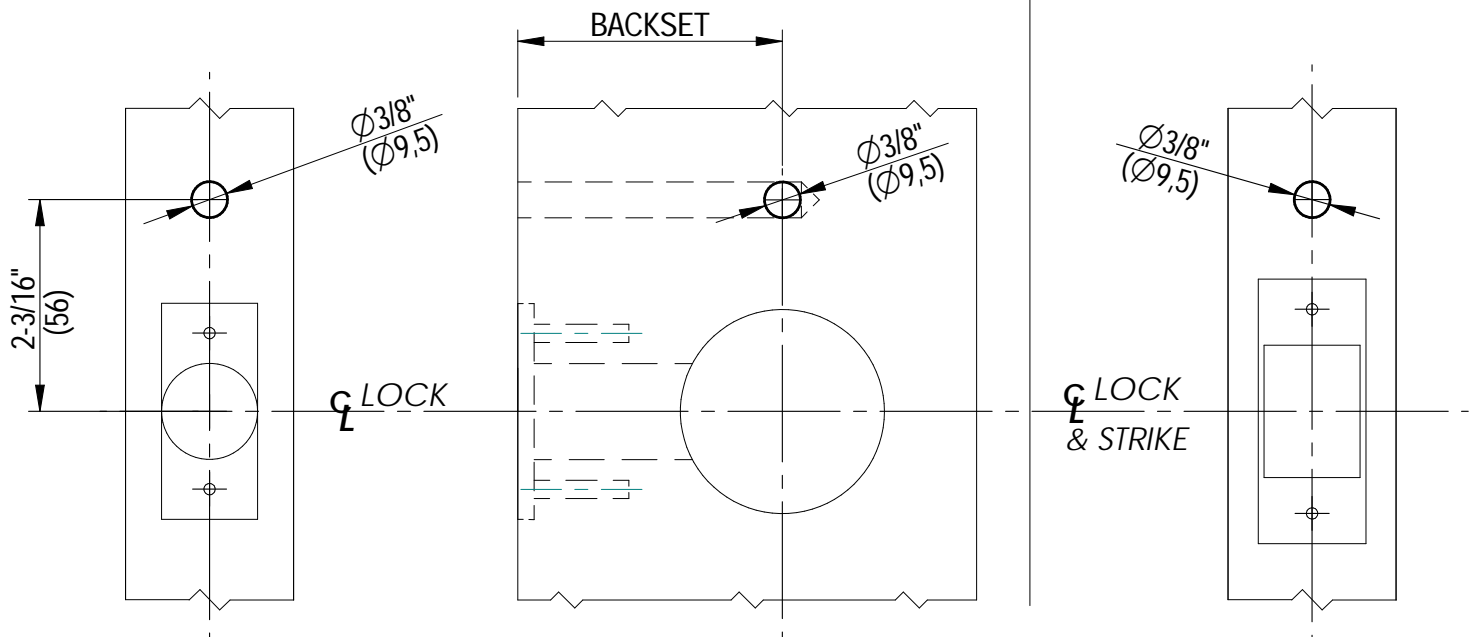

Compatible with:

DMi 10 x 0 xx..

DZi 10 x 0 xx..

DZi 10 x 7 xx..

Door
Porte
Puerta

Frame
Cadre
Marco

Installation Guide

Door Detector For Metal Doors