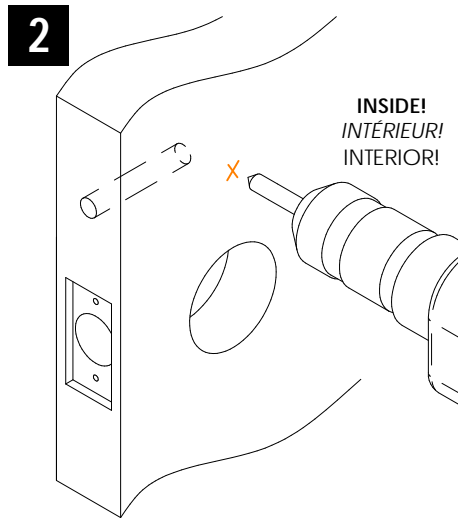

Installation Guide

Door Detector For Wooden Doors

SALTO
inspired access

- (Eng) **Door preparation**
- (F) *Préparation de la porte*
- (E) *Preparación de puerta*

WOODEN DOORS
PORTE DE BOIS
PUERTA DE MADERA

Compatible with:

DMi 10 x 0 xx..

DZi 10 x 0 xx..

DZi 10 x 7 xx..

Door
Porte
Puerta

Frame
Cadre
Marco

Installation Guide

Door Detector For Metal Doors

SALTO
inspired access

- (Eng) **Door preparation**
- (F) *Préparation de la porte*
- (E) *Preparación de puerta*

METAL DOORS
PORTES MÉTALLIQUES
PUERTAS METÁLICAS

Compatible with:

DMi 10 x 0 xx..

DZi 10 x 0 xx..