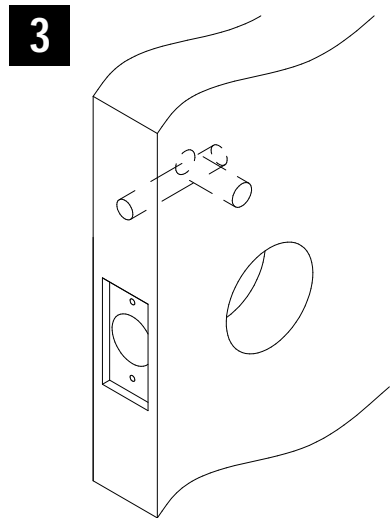

Compatible with:

DMi 10 x 0 xx..

DZi 10 x 0 xx..

DZi 10 x 7 xx..

Door
Porte
Puerta

Frame
Cadre
Marco

Installation Guide

Door Detector For Metal Doors

SALTO
inspired access

- (Eng) **Door preparation**
- (F) *Préparation de la porte*
- (E) *Preparación de puerta*

METAL DOORS
PORTES MÉTALLIQUES
PUERTAS METÁLICAS

Compatible with:

DMi 10 x 0 xx..

DZi 10 x 0 xx..