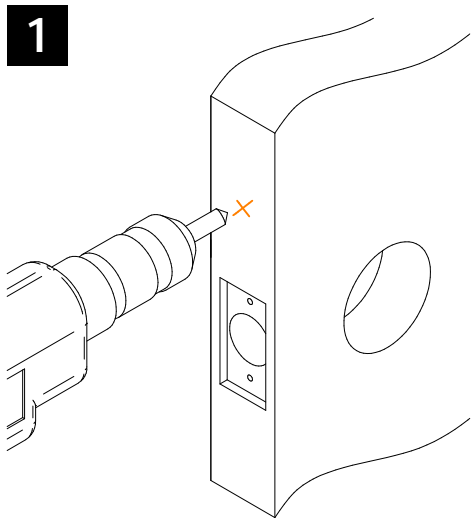

Compatible with:

DMi 10 x 0 xx..

DZi 10 x 0 xx..

DZi 10 x 7 xx..

Door
Porte
Puerta

Frame
Cadre
Marco

Installation Guide

Door Detector For Metal Doors